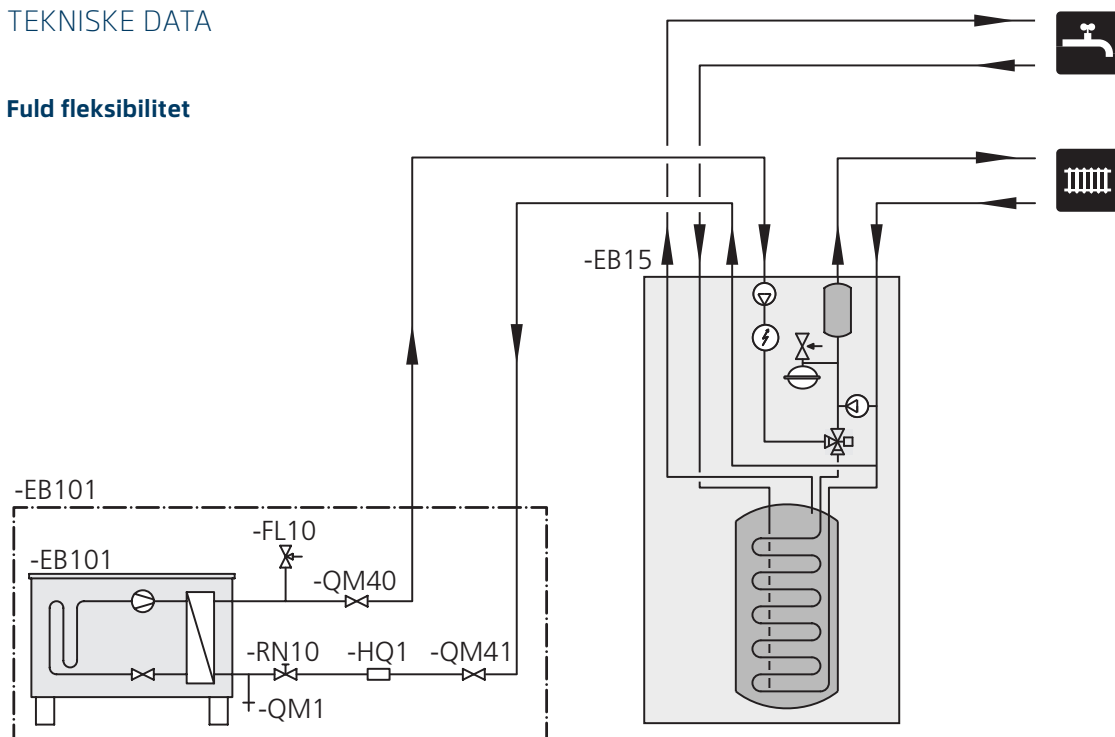

Fuld fleksibilitet

Komfort ved hjælp af opkobling

Vi bestræber os altid på at maksimere effekten af hvert eneste produkt, samtidig med at vi fokuserer på systemet som helhed ved hjælp af den problemfri opkobling. Dermed kan vi tilbyde dig et bredt sortiment af smarte og højeffektive produkter, som forsyner dit hjem med køling, varme, ventilation og varmt vand. Ved at hente energi fra naturen kan du skabe det perfekte indeklima i din bolig med minimal påvirkning af miljøet. Det er det allervigtigste for os.

En gennemtænkt løsning.